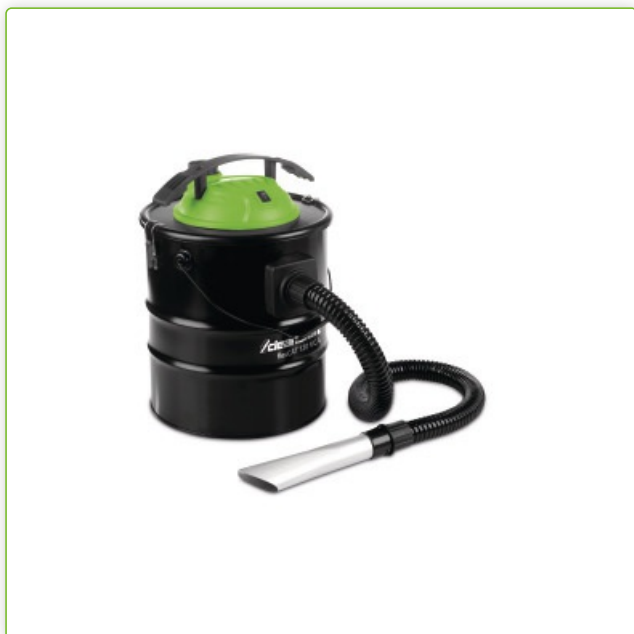

Odkurzacz do popiołu **flexCAT 120 VCA**

Do łatwego usuwania popiołu z komina, piekarnika i grilla

Numer artykułu ▼

7003130

Marka ▼

Cleanscraft

Treść dostawy ▼

- Wąż ssący 1,5 m wraz z przyłączami
- rura przyłączeniowa
- szczelinówka
- filtry kasetowe
- kratka metalowa

Opis ▼

- Pochłanianie popiołu, piasek i gruby brud niezawodnie i bez wysiłku
- Jednostka ssąca może być wyjęta w celu opróżnienia zbiornika po otwarciu zatrzasków
- Praktyczne przechowywanie dostarczonych ssawek bezpośrednio na urządzeniu
- Funkcja dmuchawy do żarzenia lub zdmuchiwanie powierzchni
- Wysoka moc ssania dzięki mocnemu silnikowi 1,2 kW
- Ze zmywalnym filtrem E10
- Duży 20 litrowy metalowy pojemnik na odpady z własnym uchwytem do przenoszenia

Informacje dla mediów ▼

Dane techniczne ▼

Cechy ogólne			
Typ przyssawki	Suchy	Ilość powietrza	1500 l/min
Powierzchnia filtracyjna	150 cm ²	Objętość zbiornika	20 l
Materiał kontenerowy	Metal	Średnica węża	38 mm
Poziom ciśnienia akustycznego	76 dB(A)	Długość kabla	3,5 m
Silnik(y) Liczba	1	Negatywne ciśnienie	150 mbar
Wymiary i wagi			
Długość (produktu) ok.	310 mm	Szerokość/głębokość (produkt) ok.	310 mm
Wysokość (produktu) ok.	420 mm	Waga (netto) ok.	4,4 kg
Dane elektryczne			
Napięcie zasilania	230 V	Częstotliwość sieci	50 Hz
Moc wejściowa	1,2 kW		