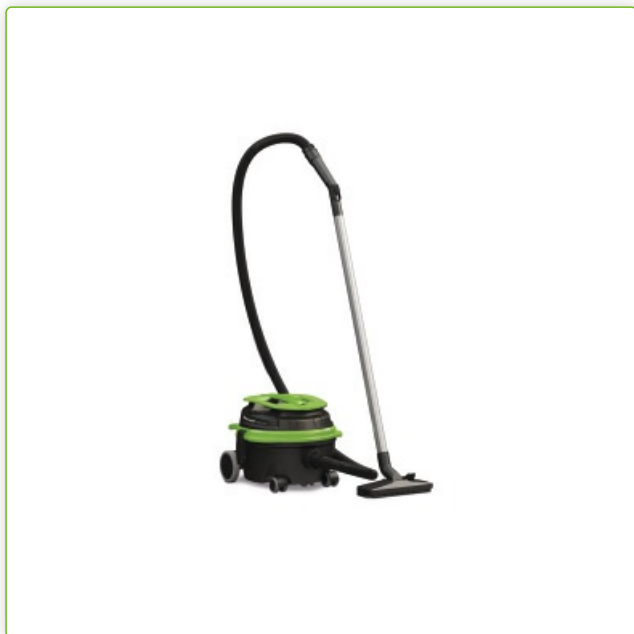

- Dzięki niewielkim rozmiarom i stopie podporowej, zajmuje mało miejsca i bardzo łatwo ją schować
- Elastyczne klipsy do montażu głowicy na pojemniku
- Zwijanie kabla na głowicy
- Boczne zabezpieczenie przed czarnymi pasami na ścianie
- Niezwykle ciche gumowe rolki, które nie pozostawiają smug
- Wytrzymałe, trwałe komponenty
- Ergonomiczny i praktyczny design
- Zrównoważony: Składa się w $\geq 55\%$ z materiałów pochodzących z recyklingu
- Jakość Made in Europe

Significant Features

Areas Of Application Features

Informacje dla mediów