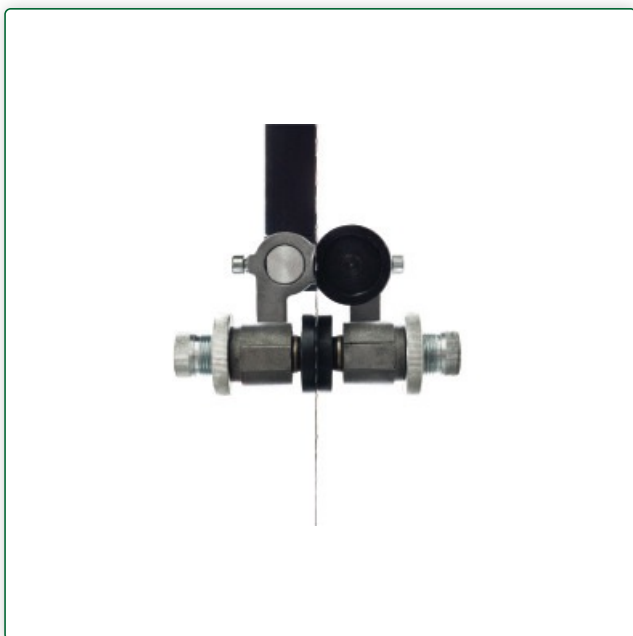

Piła taśmowa do drewna**HBS 471**

Niezawodna, odporna na skręcanie konstrukcja do precyzyjnej pracy

Numer artykułu ✓

5900471

Marka ✓

Holzstar

**Treść dostawy** ✓

- Piła taśmowa 16,0 x 0,5 x 3455 mm / 4 ZpZ
- Przykładnica aluminiowa

Opis ✓

- Skrajnie sztywna konstrukcja
- Wysoka stabilność przy minimalnym zapotrzebowaniu na miejsce
- Bezpieczne i gładkie cięcia w drewnie
- Ciężki stół roboczy z odlewu żeliwnego z polerowaną powierzchnią jest odchylany pod kątem od 0 do 45°
- Mocny silnik
- Wyłącznik bezpieczeństwa odłącza maszynę przy otwieraniu drzwi i zapobiega niezamierzonemu dalszemu uruchamianiu i rozruchowi
- Wysokiej jakości stała prowadnica taśmy piły
- Profesjonalna piła taśmowa z zamkniętą podstawą
- Szybka wymiana piły poprzez dźwignię mimośrodową
- Wyłącznik bezpieczeństwa odłącza odblokowanie za pomocą dźwigni mimośrodowej z tyłu maszyny bez zmiany ustawienia naprężenia
- Żeliwne koła zamachowe zapewniają spokojną pracę
- Łatwe przechylenie stołu od 0 do 45° za pomocą dźwigni kołyskowej w górę
- Standardowo z dwiema prędkościami
- Ustawiona szerokość cięcia łatwa do odczytania na skali
- Dostosowana do szerokości taśmy piły od 6 do 25 mm
- Aluminiowy ogranicznik wzdłużny z mimośrodowym szybkim napięciem i skalą

Informacje dla mediów ✓

Dane techniczne ▾

Wymiary i wagi			
Długość (produktu) ok.	800 mm	Szerokość/głębokość (produkt) ok.	490 mm
Wysokość (produktu) ok.	2000 mm	Waga (netto) ok.	157 kg
Przyłącze odciągu			
Średnica dyszy ssącej	100 mm		
Stół(y) roboczy(e)			
Długość stołu roboczego	535 mm	Szerokość stołu roboczego	485 mm
Wysokość stołu roboczego	975 mm	Stół roboczy Szerokość rowka	19 mm
Dane elektryczne			
Napięcie zasilania	230 V	Częstotliwość sieci	50 Hz
Moc wejściowa	1,5 kW		
Obszary cięcia			
Wysokość cięcia maks. 90°	285 mm	Szerokość cięcia maks. z ogranicznikiem	390 mm