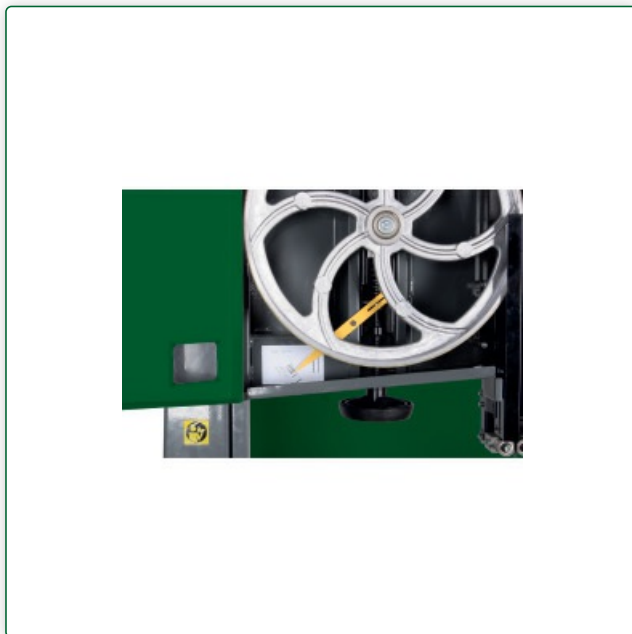

Piła taśmowa do drewna**HBS 471**

Niezawodna, odporna na skręcanie konstrukcja do precyzyjnej pracy

Numer artykułu ✓

5900471

Marka ✓

Holzstar

**Treść dostawy** ✓

- Piła taśmowa 16,0 x 0,5 x 3455 mm / 4 ZpZ
- Przykładnica aluminiowa

Opis ✓

- Skrajnie sztywna konstrukcja
- Wysoka stabilność przy minimalnym zapotrzebowaniu na miejsce
- Bezpieczne i gładkie cięcia w drewnie
- Ciężki stół roboczy z odlewu żeliwnego z polerowaną powierzchnią jest odchylany pod kątem od 0 do 45°
- Mocny silnik
- Wyłącznik bezpieczeństwa odłącza maszynę przy otwieraniu drzwi i zapobiega niezamierzonemu dalszemu uruchamianiu i rozruchowi
- Wysokiej jakości stała prowadnica taśmy piły
- Profesjonalna piła taśmowa z zamkniętą podstawą
- Szybka wymiana piły poprzez dźwignię mimośrodową
- Wyłącznik bezpieczeństwa odłącza odblokowanie za pomocą dźwigni mimośrodowej z tyłu maszyny bez zmiany ustawienia naprężenia
- Żeliwne koła zamachowe zapewniają spokojną pracę
- Łatwe przechylenie stołu od 0 do 45° za pomocą dźwigni kołyskowej w górę
- Standardowo z dwiema prędkościami
- Ustawiona szerokość cięcia łatwa do odczytania na skali
- Dostosowana do szerokości taśmy piły od 6 do 25 mm
- Aluminiowy ogranicznik wzdłużny z mimośrodowym szybkim napięciem i skalą

Informacje dla mediów ✓

Dane techniczne ▾

Wymiary i wagi			
Długość (produktu) ok.	800 mm	Szerokość/głębokość (produkt) ok.	490 mm
Wysokość (produktu) ok.	2000 mm	Waga (netto) ok.	157 kg
Przyłącze odciągu			
Średnica dyszy ssącej	100 mm		
Stół(y) roboczy(e)			
Długość stołu roboczego	535 mm	Szerokość stołu roboczego	485 mm
Wysokość stołu roboczego	975 mm	Stół roboczy Szerokość rowka	19 mm
Dane elektryczne			
Napięcie zasilania	230 V	Częstotliwość sieci	50 Hz
Moc wejściowa	1,5 kW		
Obszary cięcia			
Wysokość cięcia maks. 90°	285 mm	Szerokość cięcia maks. z ogranicznikiem	390 mm