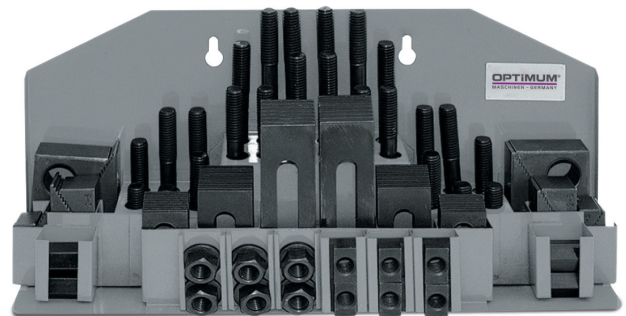

Zestaw narzędzi mocujących

SPW 10

OPTIMUM[®]
MASCHINEN - GERMANY

Numer artykułu ▼

3352016

Marka ▼

Optimum

Treść dostawy ▼

- 58 sztuk, w praktycznym uchwycie ściennym
- 24 śruby mocujące
 - >>li>6 nakrętek T>>li>6 nakrętek >/li> >li>4 nakrętki przedłużające >/li> >li>6 wybijaaków zaciskowych >/li> >li>12 bloczków zaciskowych >/li> >/ul>

Opis ▼

- gwinty metryczne

Informacje dla mediów ▼

Dane techniczne

Cechy ogólne			
Nakrętki teowe	12 mm	Gwint dokręcania	M 10

Podane ceny mogą ulec zmianie. Zastrzega się możliwość zmian cen. Obowiązują nasze ogólne warunki handlowe.