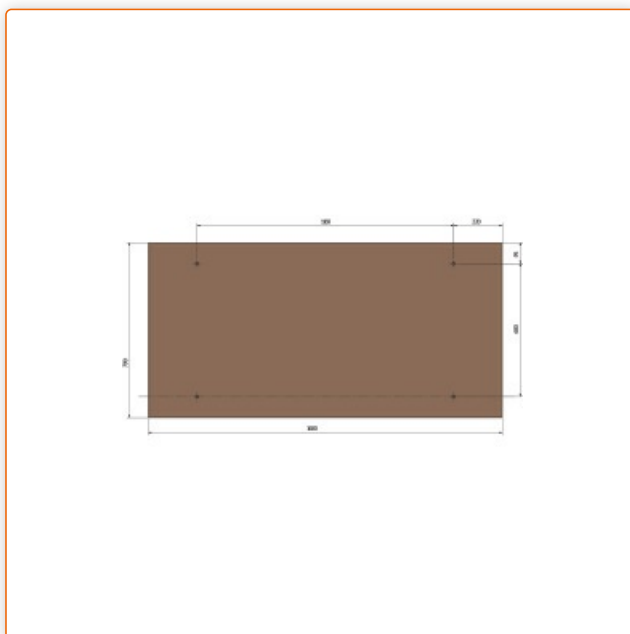

### Buk multiplex, 1250 x 800 mm

#### Opis ▼

- Grubość płyty 30 mm
- Zawiera cztery śruby wtykowe do mocowania

## Dane techniczne

| Cechy ogólne            |               |                                   |        |
|-------------------------|---------------|-----------------------------------|--------|
| Material                | Buk Multiplex |                                   |        |
| Wymiary i wagi          |               |                                   |        |
| Długość (produktu) ok.  | 1250 mm       | Szerokość/głębokość (produkt) ok. | 800 mm |
| Wysokość (produktu) ok. | 30 mm         |                                   |        |