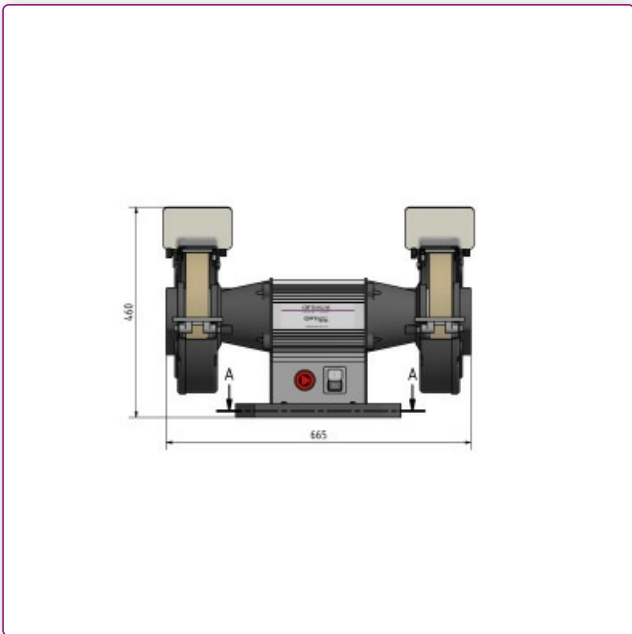

## Dane techniczne ▾

Wymiary i wagi			
Długość (produktu) ok.	678 mm	Szerokość/głębokość (produkt) ok.	422 mm
Wysokość (produktu) ok.	525 mm	Waga (netto) ok.	65 kg
Dane elektryczne			
Moc silnika napędowego	2,2 kW	Napięcie zasilania	400 V
Częstotliwość sieci	50 Hz		
Sciernica(-ki) szlifierska(-e)			
Średnica zewnętrzna ściernicy	300 mm	Szerokość tarczy szlifierskiej	50 mm
Tarcza szlifierska Otwór	75 mm	Prędkość	1450 min <sup>-1</sup>
Przystawka do szlifowania			
Gniazdo ssące Średnica nominalna	35 / 50 mm		