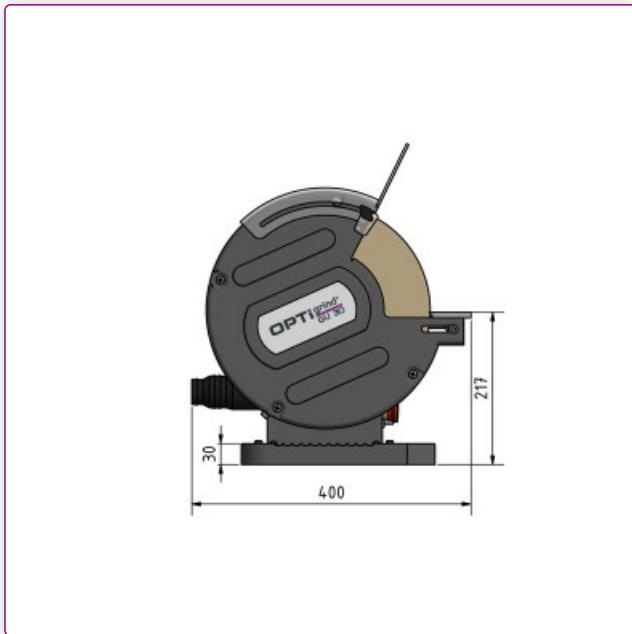

## Dane techniczne ▾

Wymiary i wagi			
Długość (produktu) ok.	678 mm	Szerokość/głębokość (produkt) ok.	422 mm
Wysokość (produktu) ok.	525 mm	Waga (netto) ok.	65 kg
Dane elektryczne			
Moc silnika napędowego	2,2 kW	Napięcie zasilania	400 V
Częstotliwość sieci	50 Hz		
Sciernica(-ki) szlifierska(-e)			
Średnica zewnętrzna ściernicy	300 mm	Szerokość tarczy szlifierskiej	50 mm
Tarcza szlifierska Otwór	75 mm	Prędkość	1450 min <sup>-1</sup>
Przystawka do szlifowania			
Gniazdo ssące Średnica nominalna	35 / 50 mm		