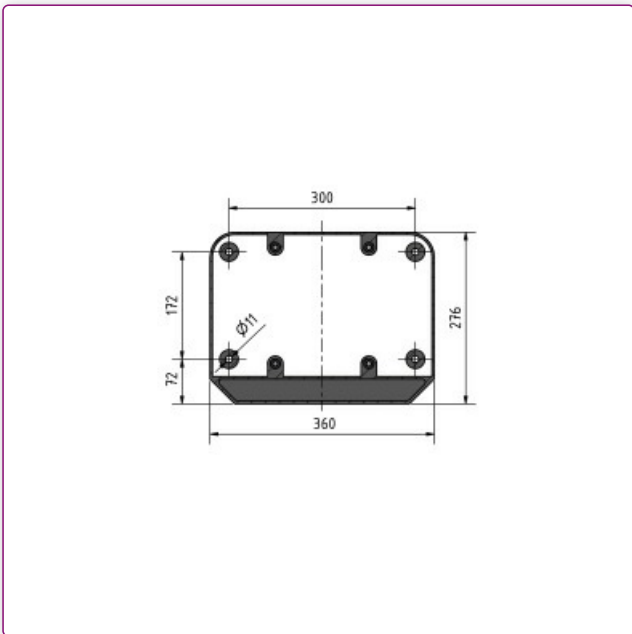

## Dane techniczne ▾

Wymiary i wagi			
Długość (produktu) ok.	678 mm	Szerokość/głębokość (produkt) ok.	422 mm
Wysokość (produktu) ok.	525 mm	Waga (netto) ok.	65 kg
Dane elektryczne			
Moc silnika napędowego	2,2 kW	Napięcie zasilania	400 V
Częstotliwość sieci	50 Hz		
Sciernica(-ki) szlifierska(-e)			
Średnica zewnętrzna ściernicy	300 mm	Szerokość tarczy szlifierskiej	50 mm
Tarcza szlifierska Otwór	75 mm	Prędkość	1450 min <sup>-1</sup>
Przystawka do szlifowania			
Gniazdo ssące Średnica nominalna	35 / 50 mm		